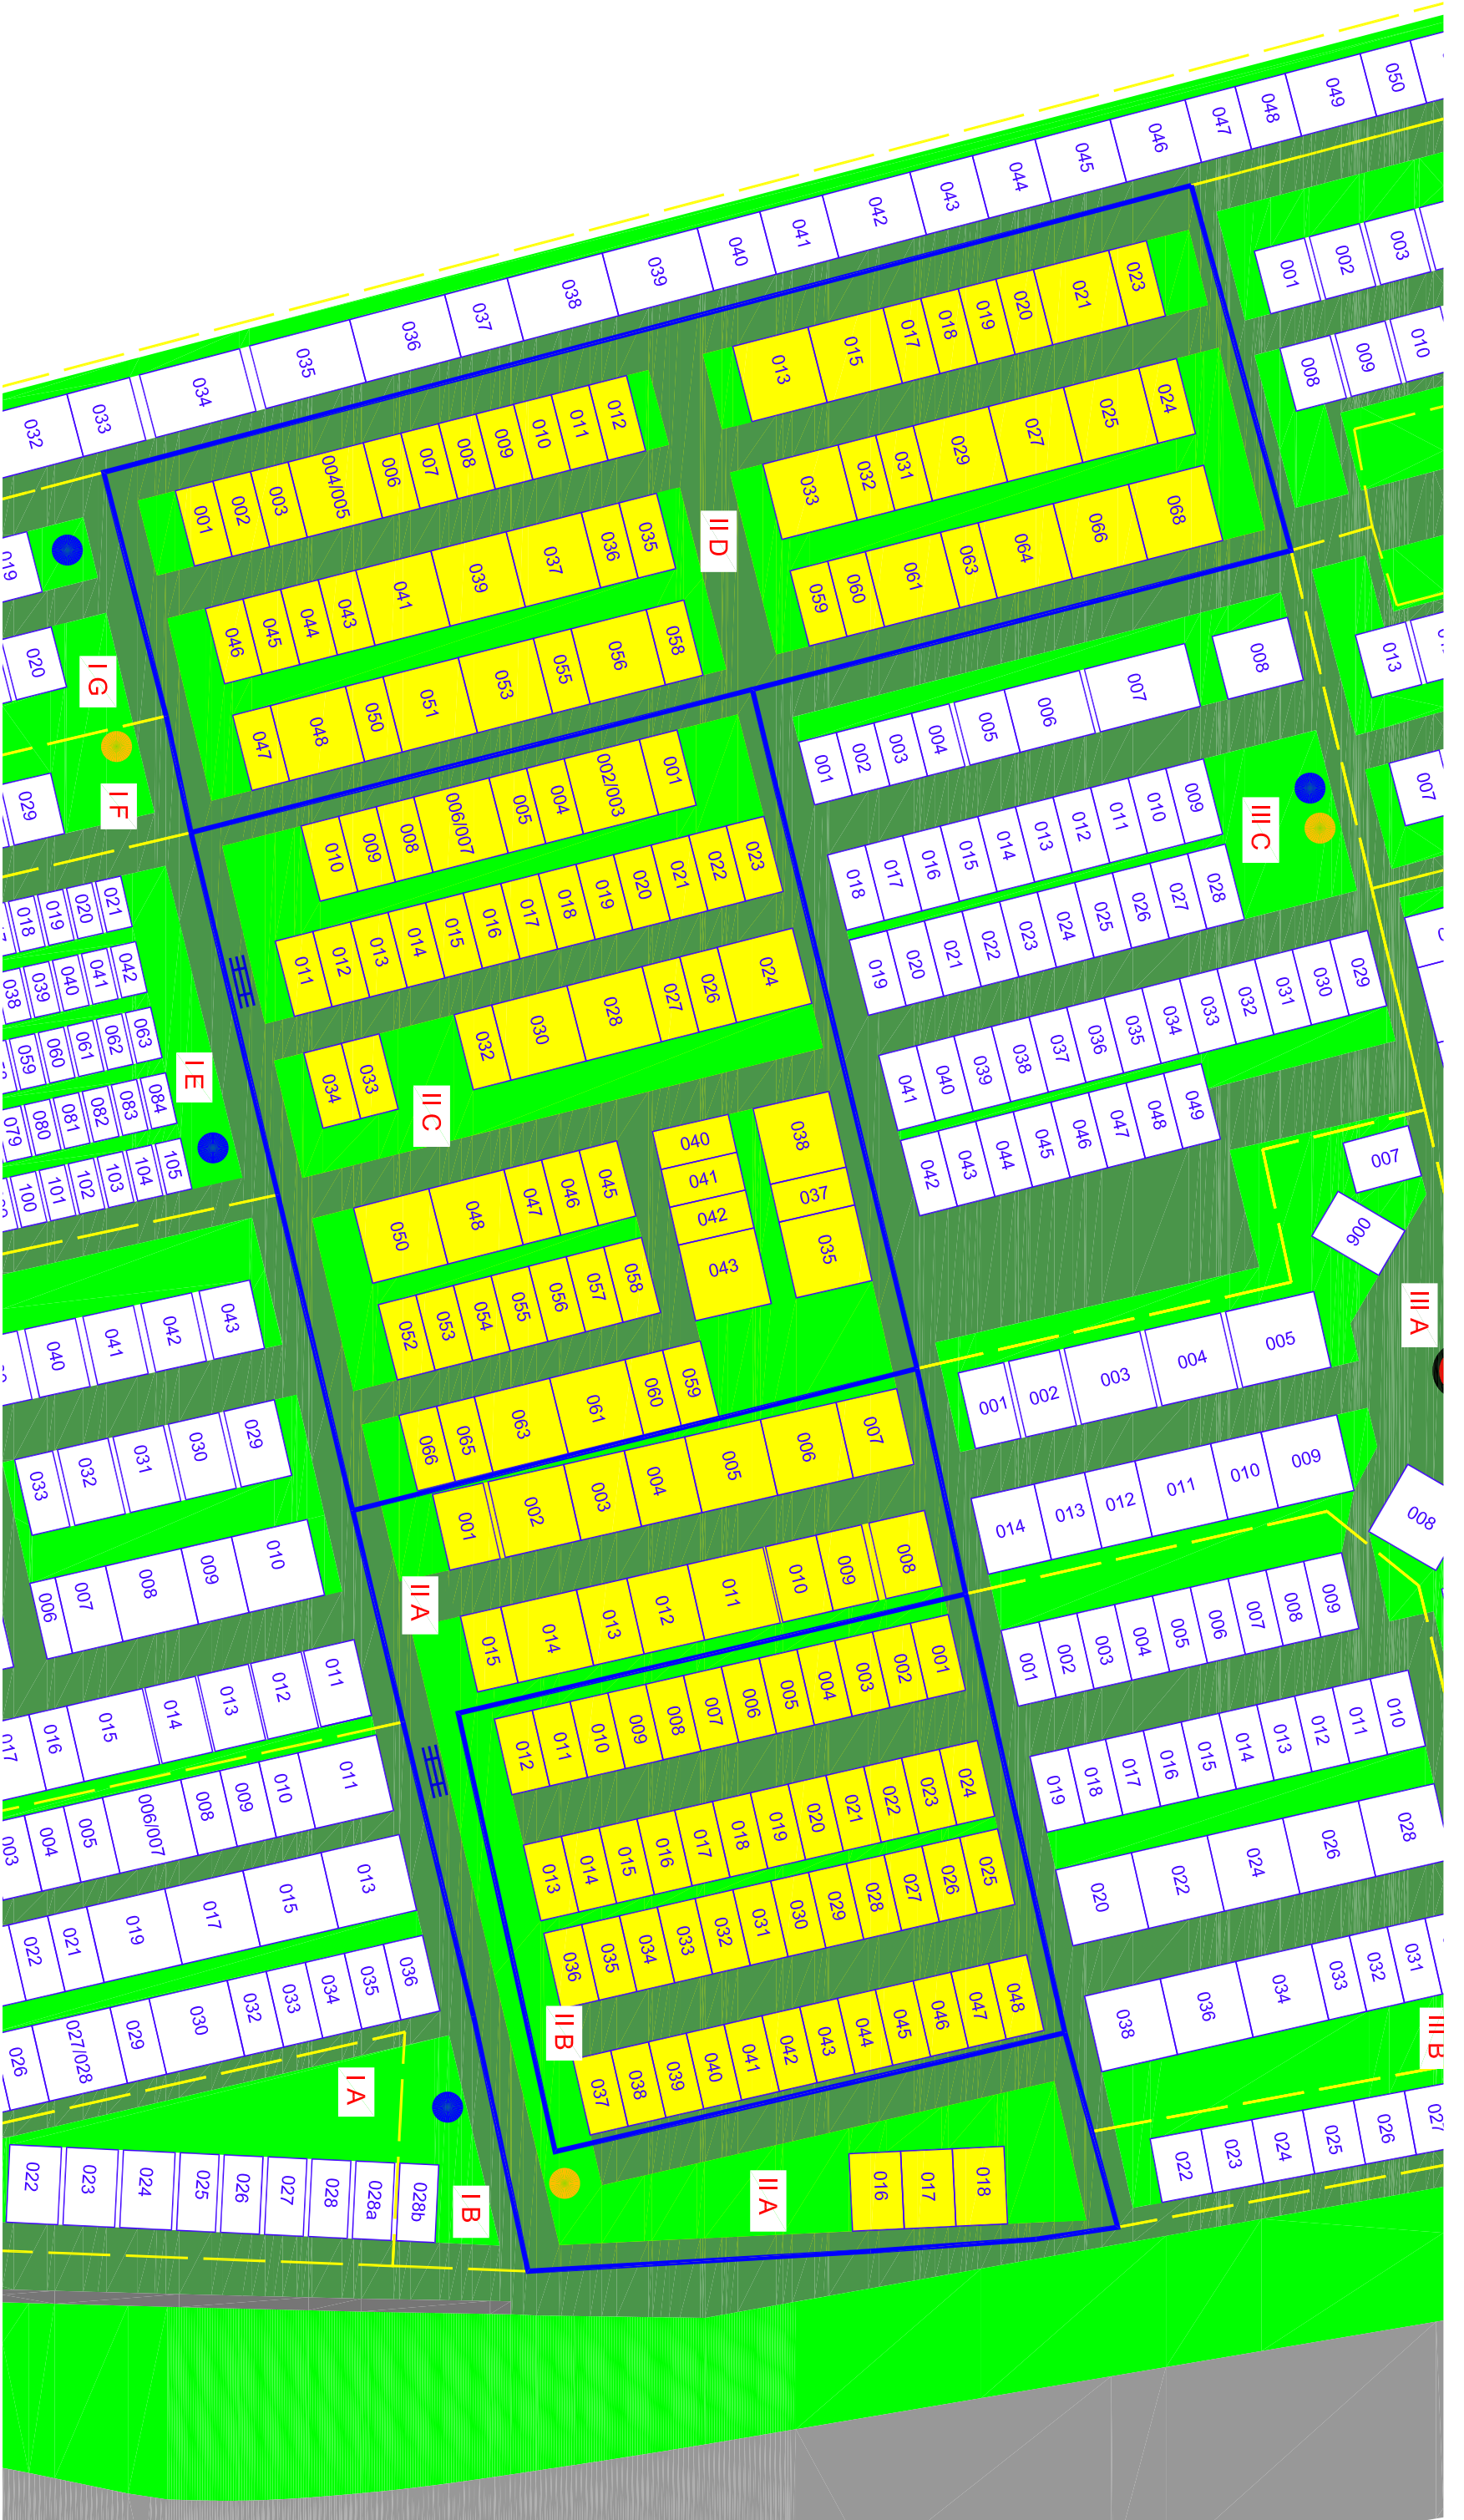

Friedhof HERRNSHEIM  
Bezirke Übersicht  
Februar 2009

RICHARD - KNIES - STRAÙE  
EMMRICH - STRAÙE

ABENHEIMER LANDS

L 439

P

VII

VIII B

VII

IV D

V

IVA