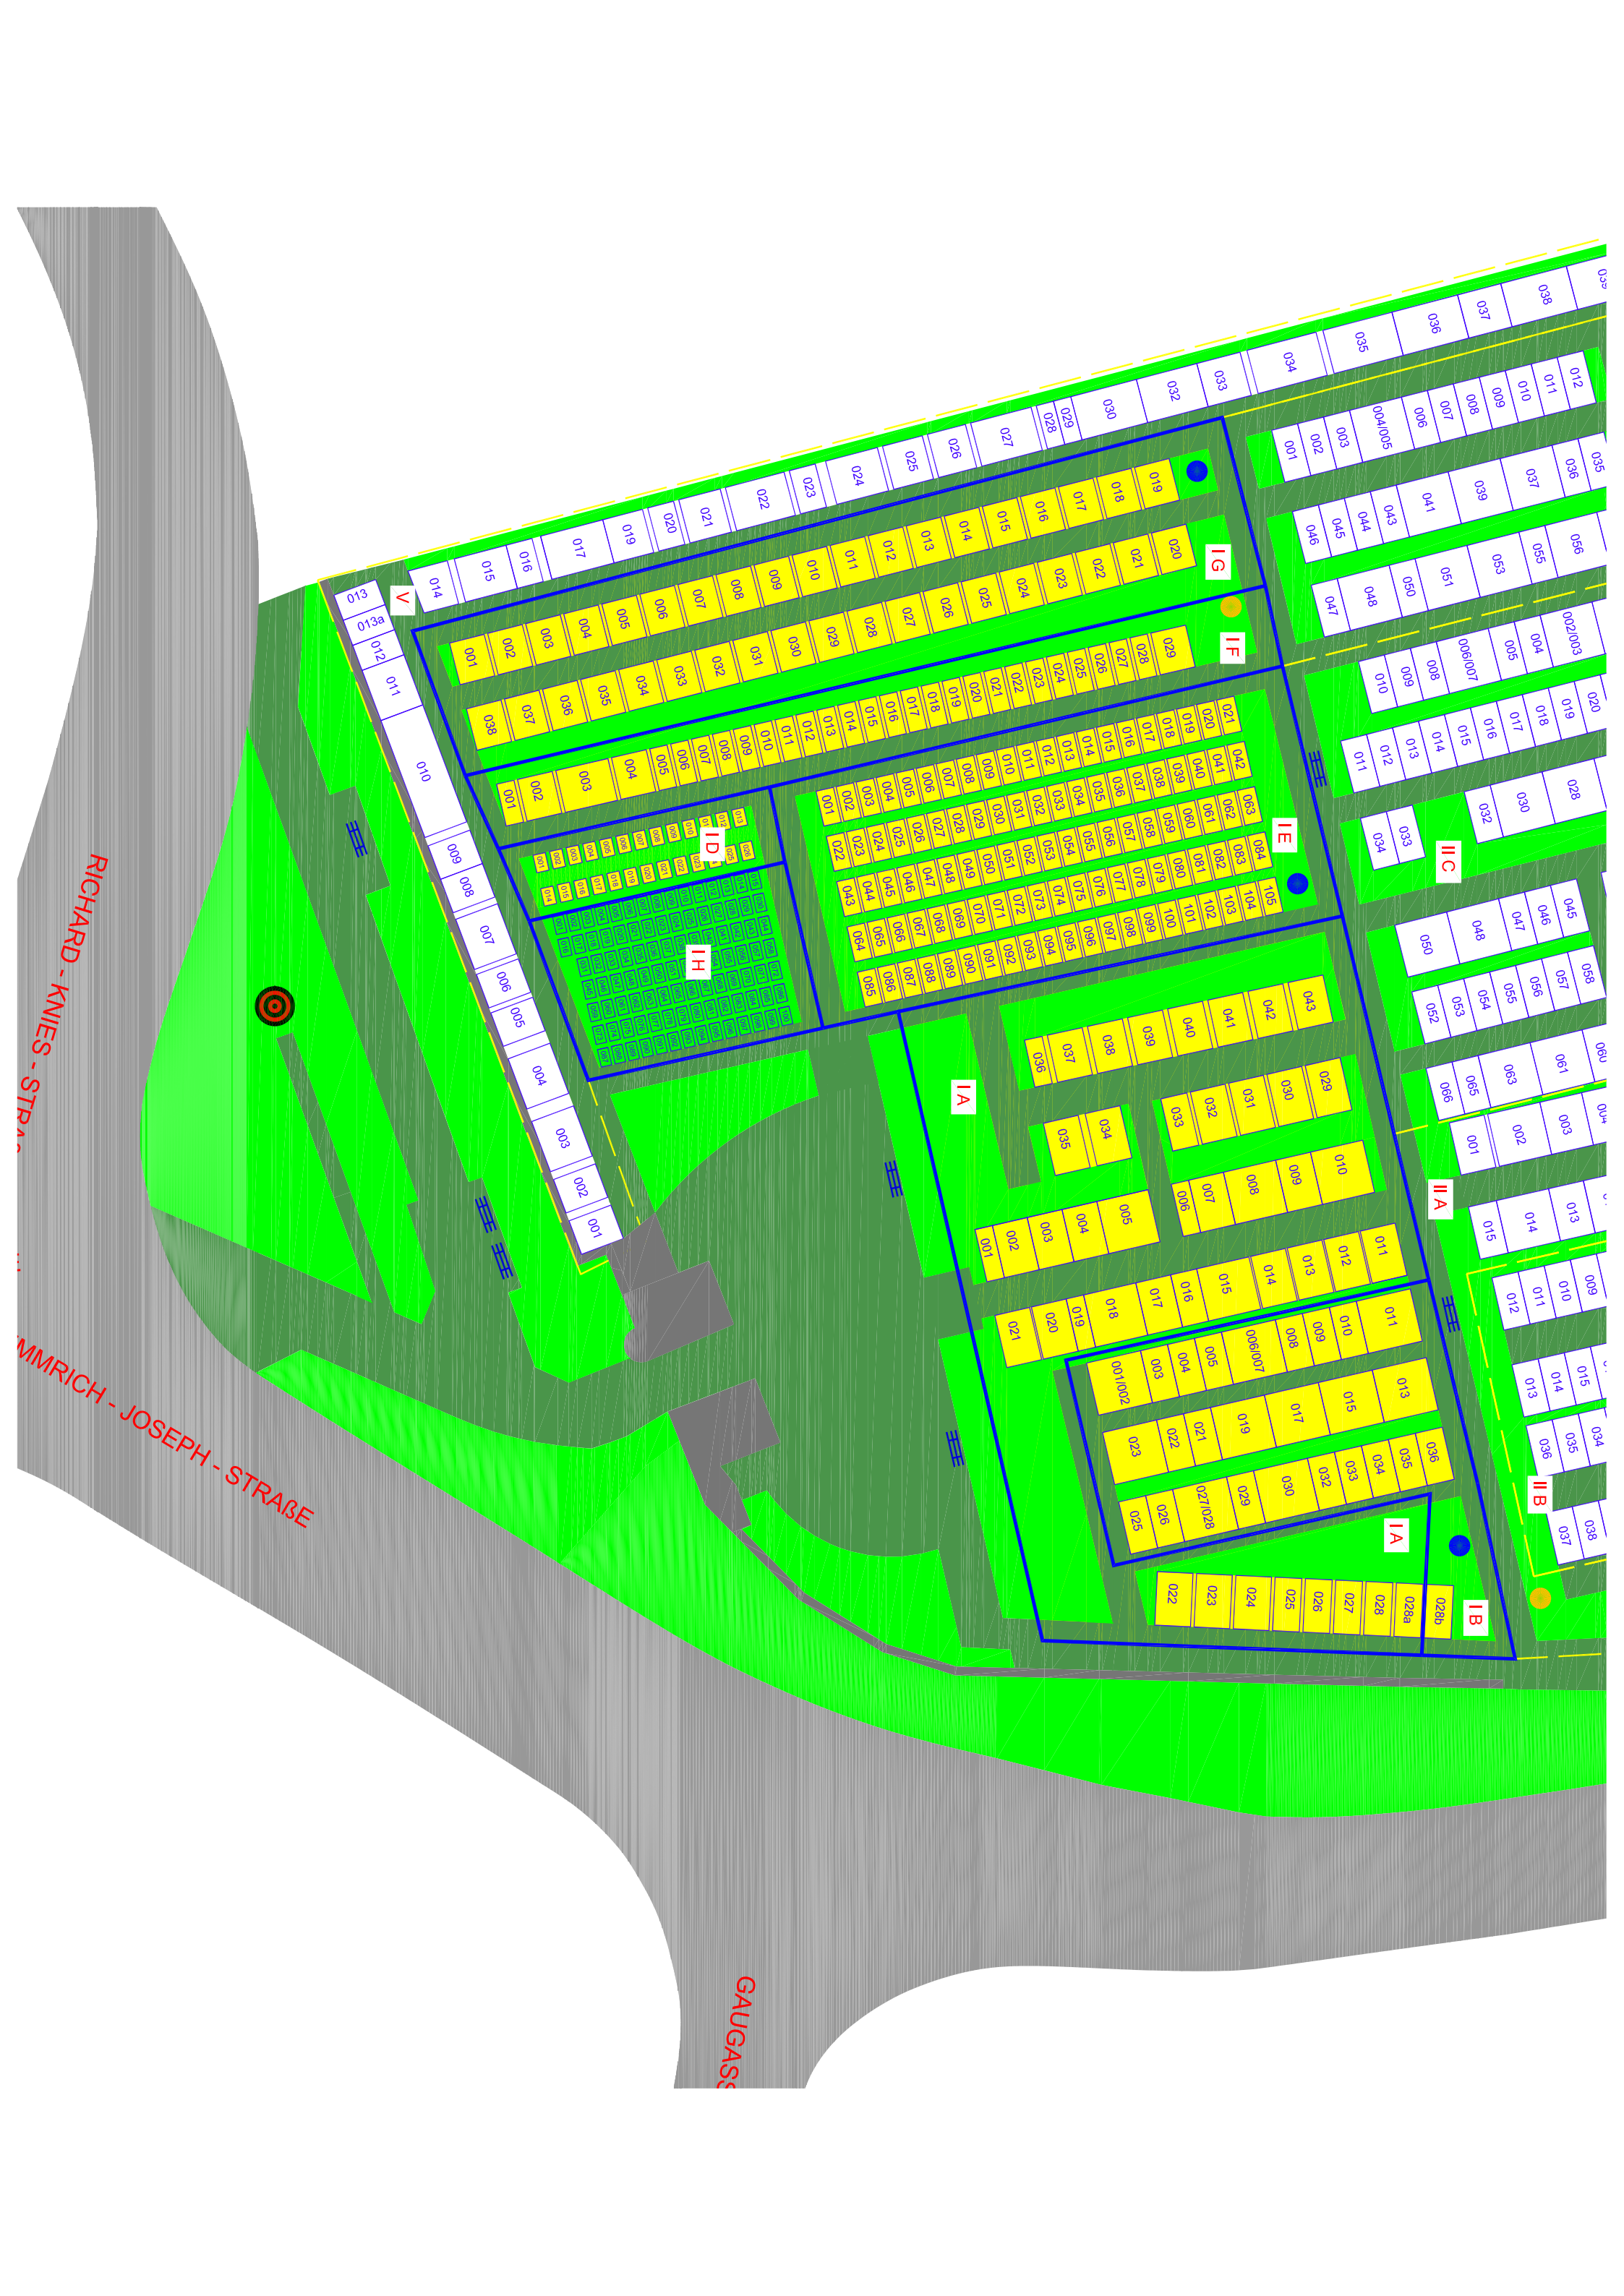

Friedhof HERRNSHEIM  
Bezirke Übersicht  
Februar 2009

RICHARD - KNIES - STRAÙE  
EMMRICH - STRAÙE

ABENHEIMER LANDS

L 439

P

VII

VIII B

VII

IV D

V

IVA