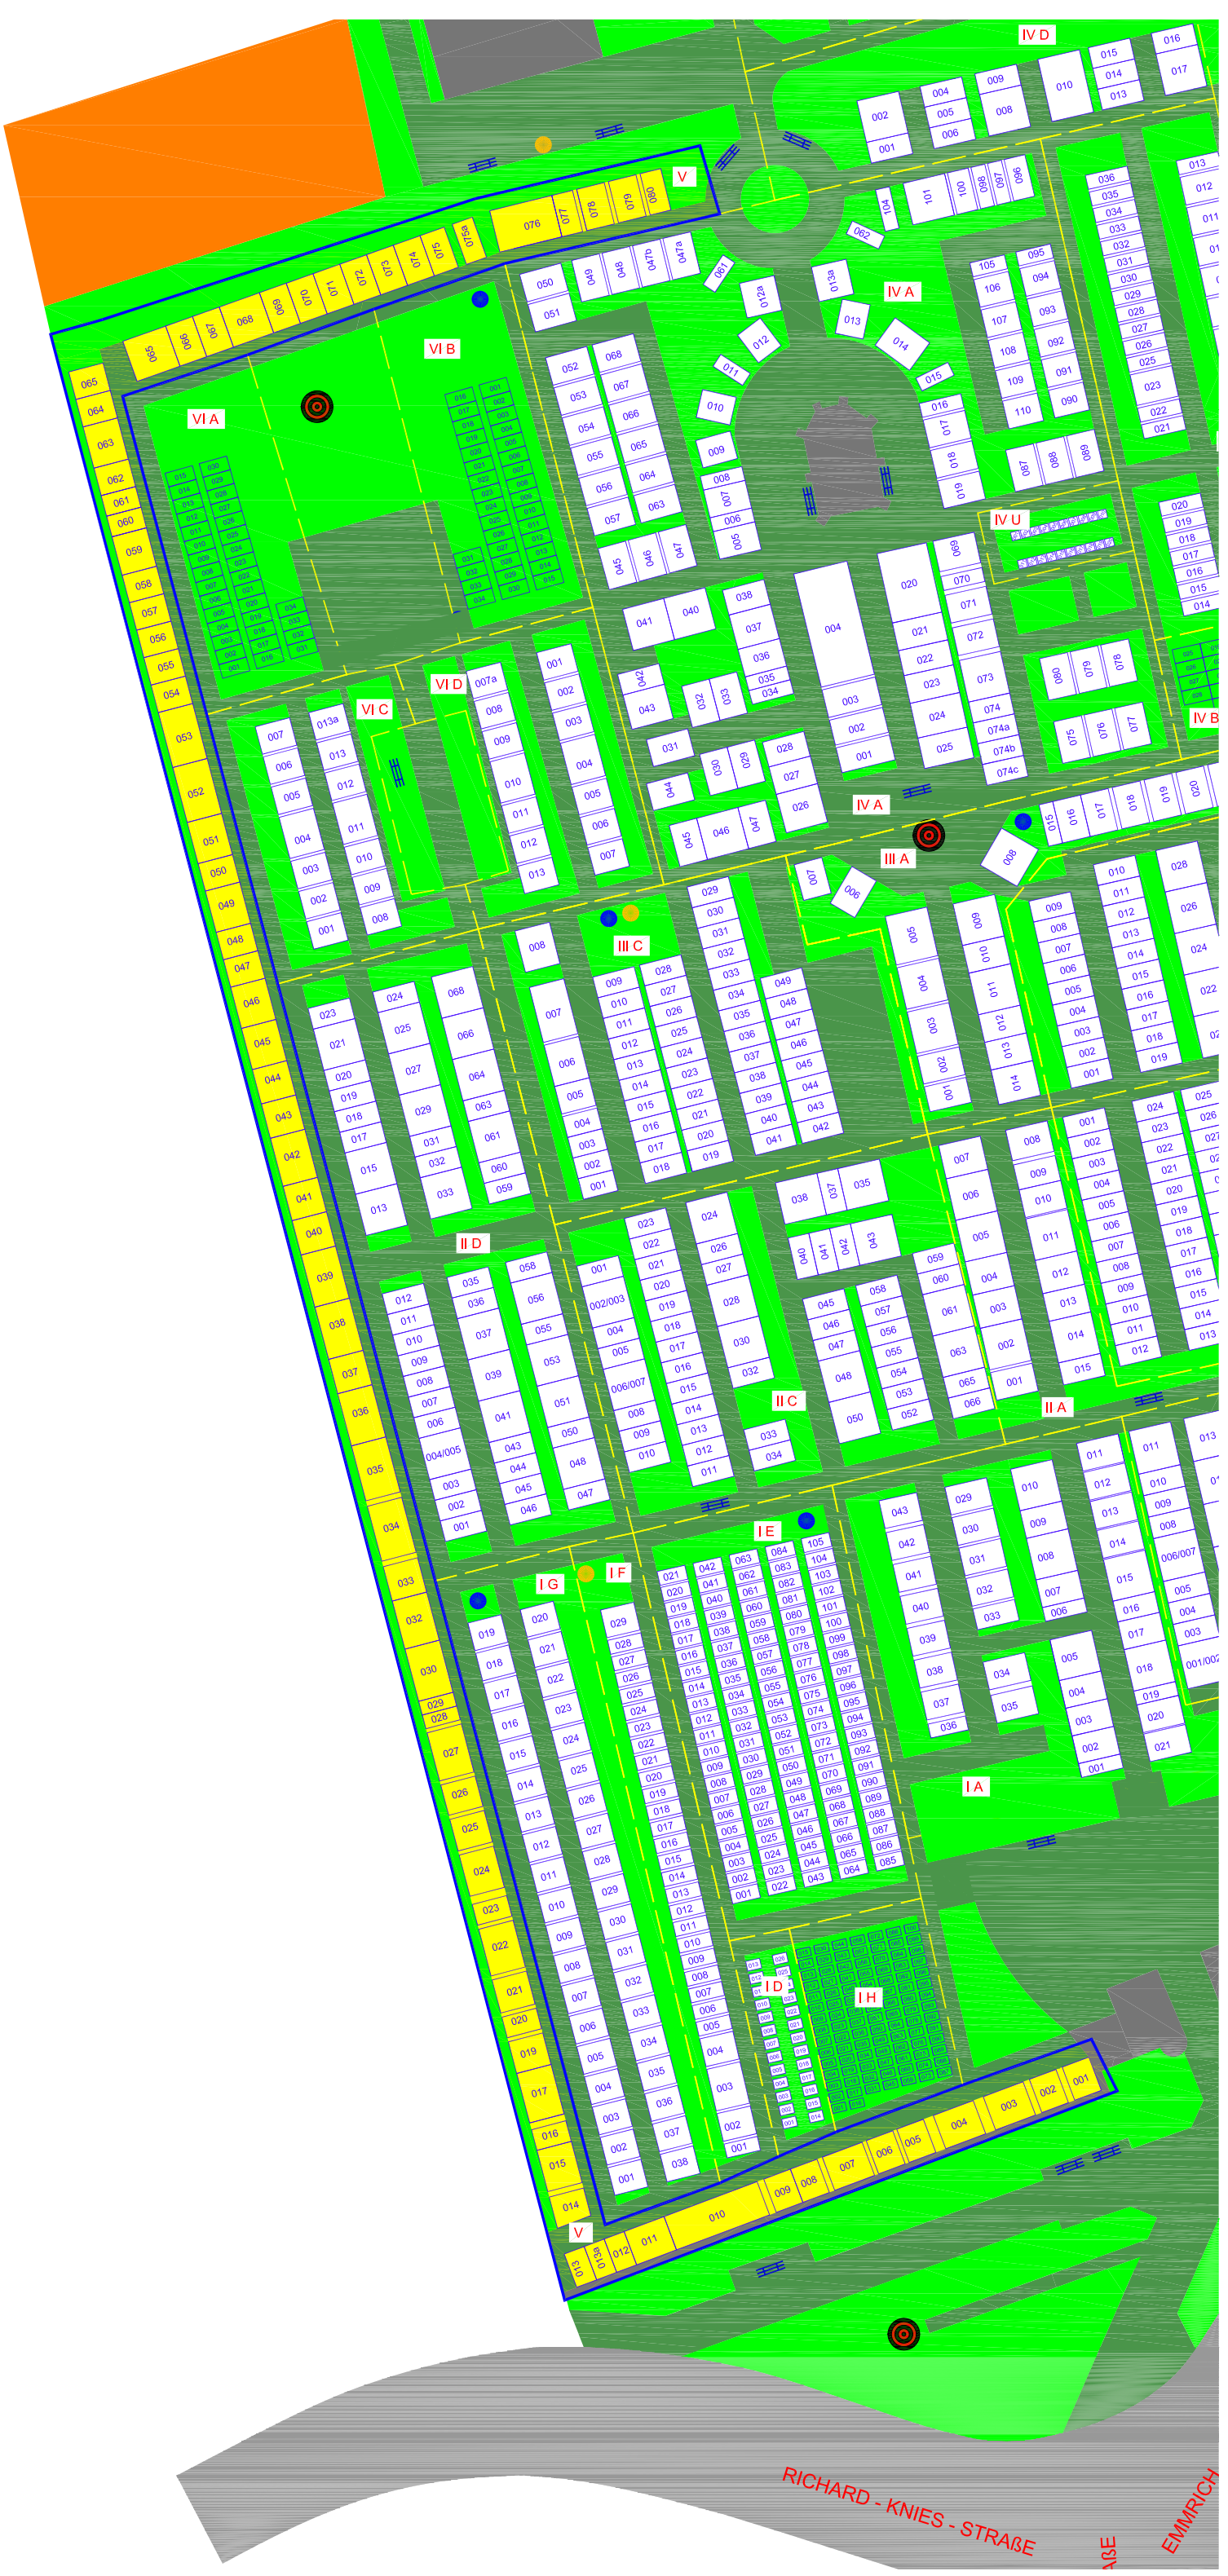

Friedhof HERRNSHEIM  
Bezirke Übersicht  
Februar 2009

RICHARD - KNIES - STRAÙE  
EMMRICH - STRAÙE

ABENHEIMER LANDS

L 439

P

VII

VIII B

VII

IV D

V

IVA