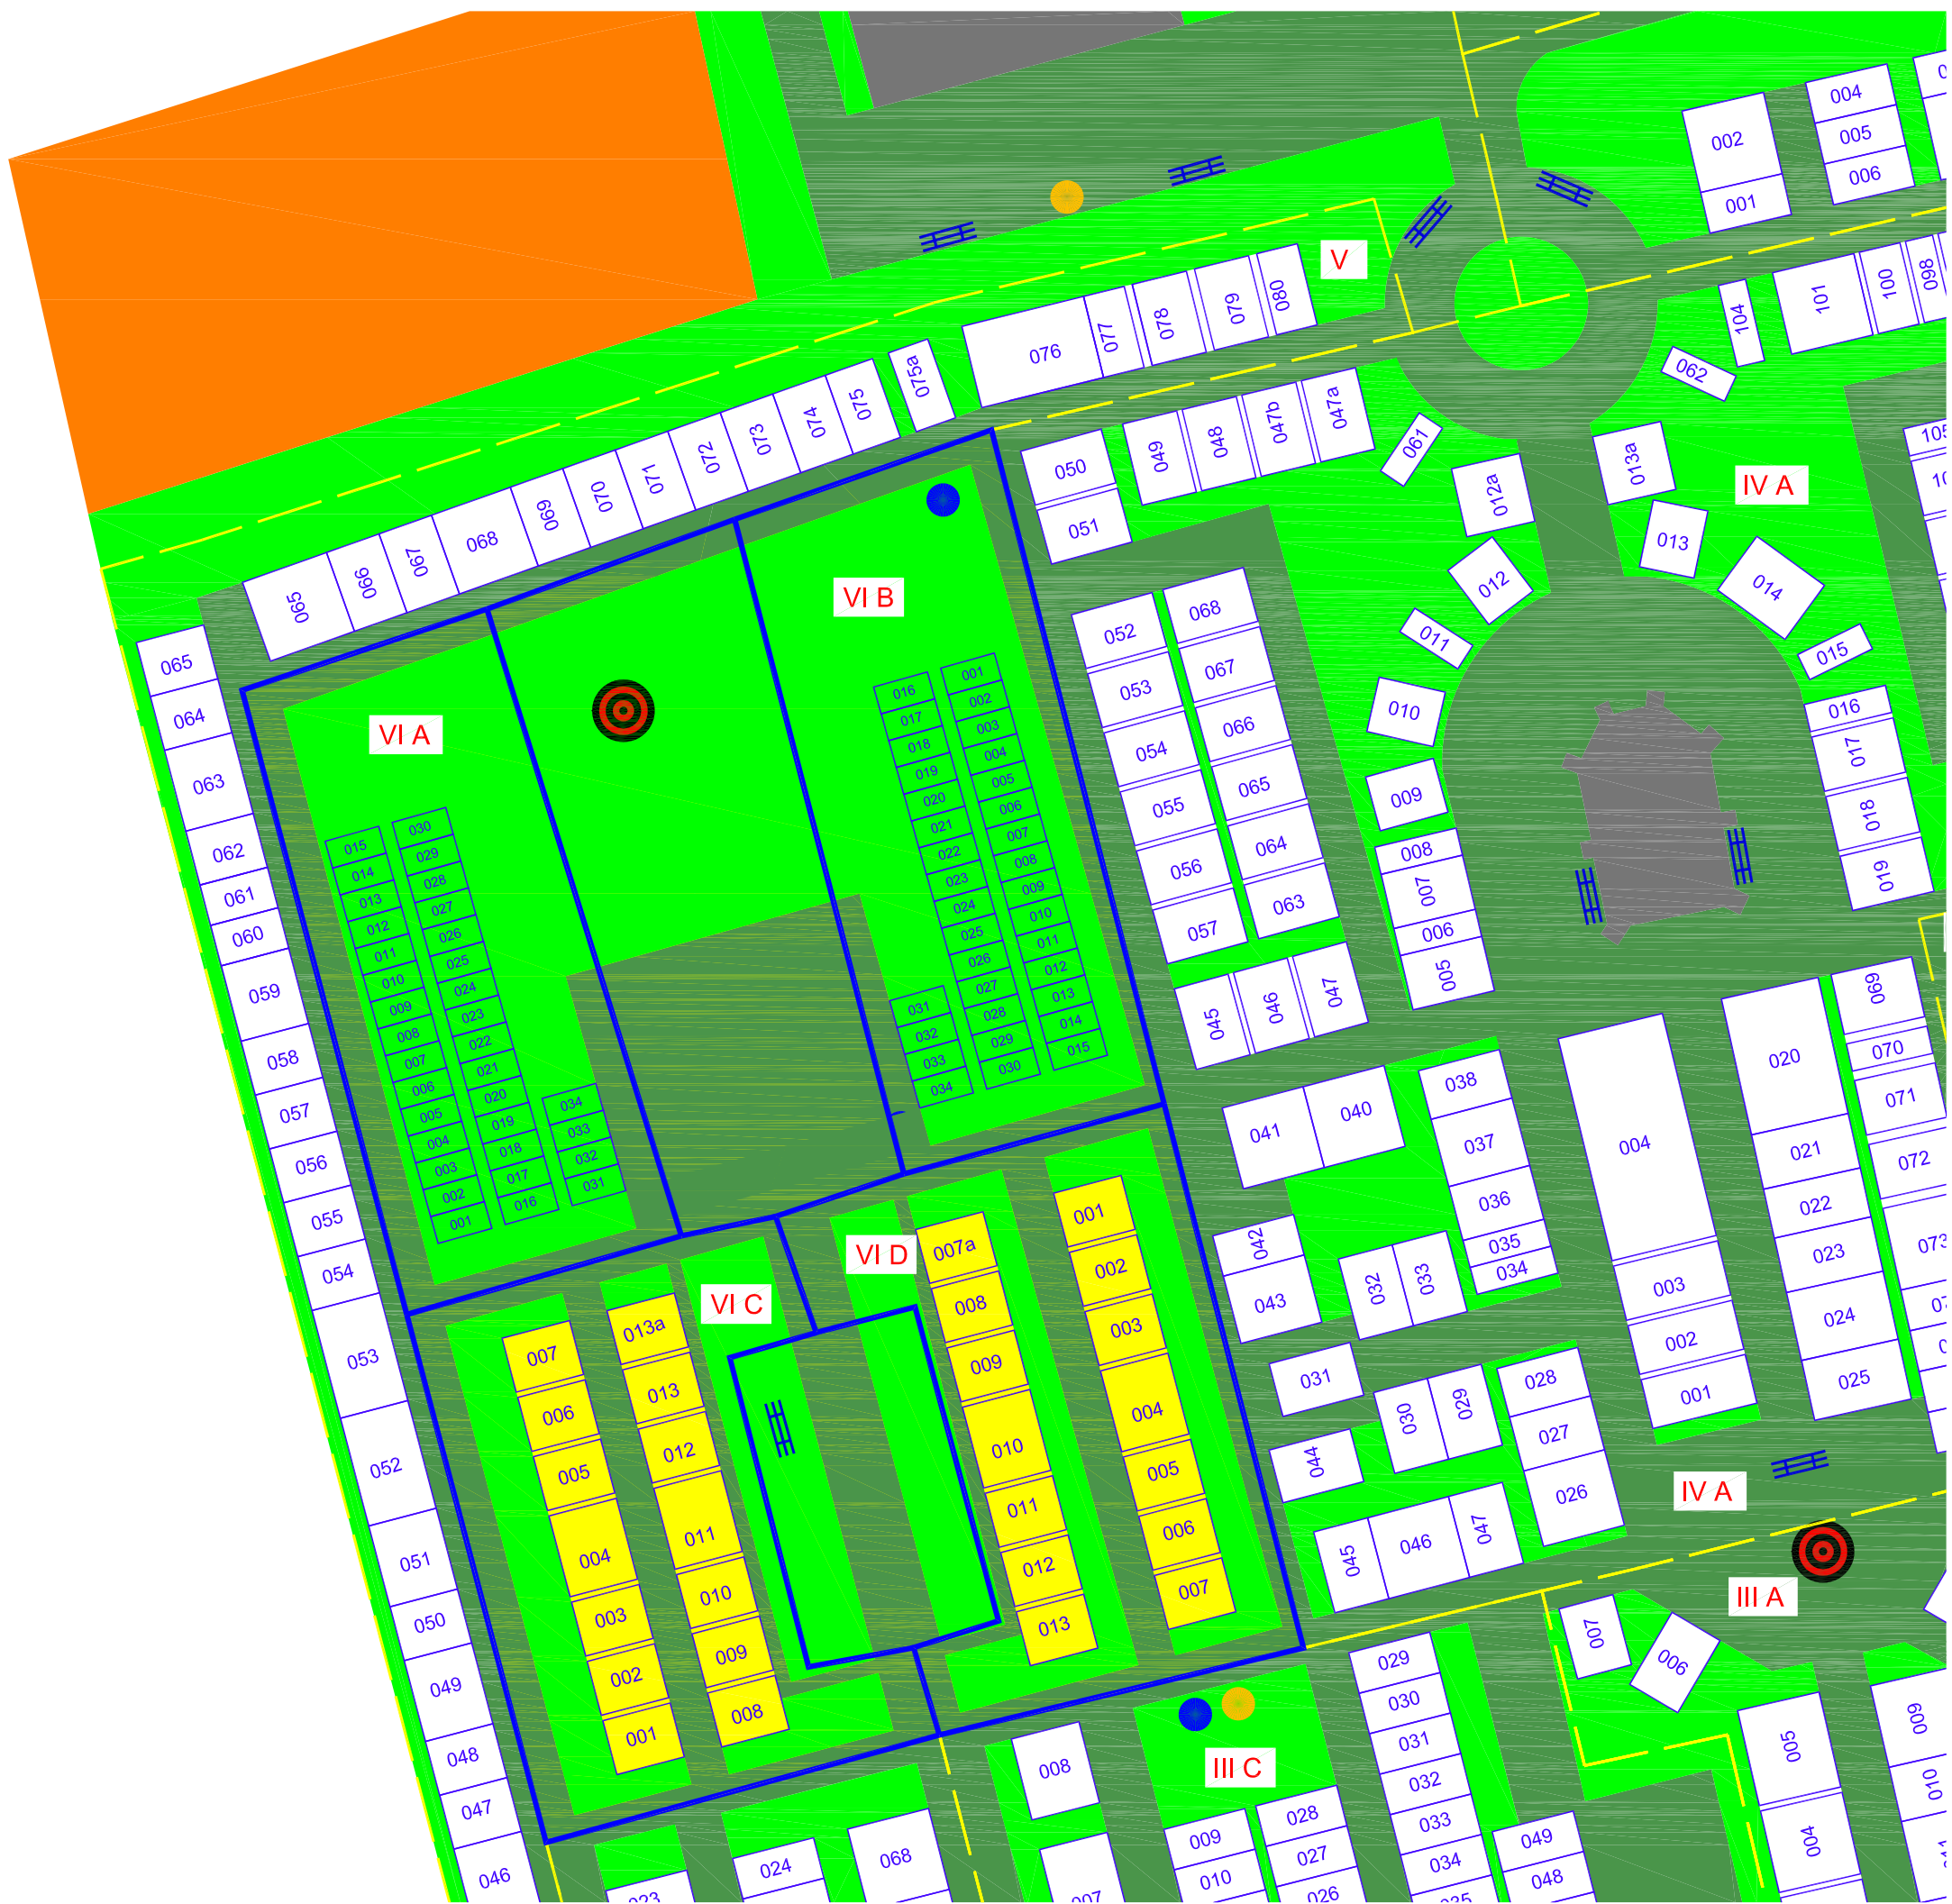

Friedhof HERRNSHEIM  
Bezirke Übersicht  
Februar 2009

RICHARD - KNIES - STRAÙE  
EMMRICH - STRAÙE

ABENHEIMER LANDS

L 439

P

VII

VIII B

VII

IV D

V

IVA